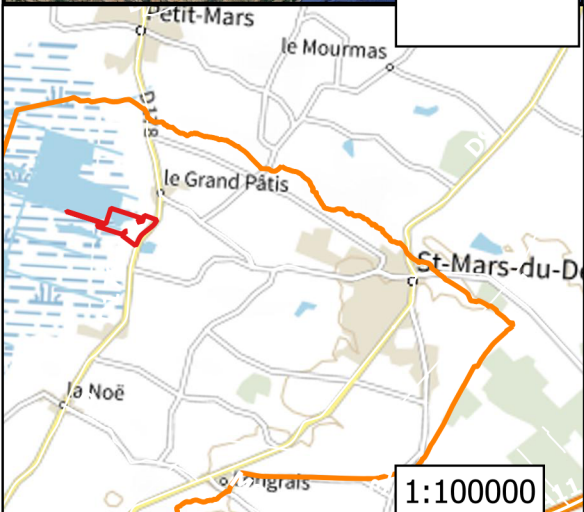

1:1500000

1:100000

Légende :

-  Emprise du site
-  Département (44)
-  Region PDL
-  Limites communales

**Localisation du site de La FLORENTAISE
SAINT MARS DU DESERT (44)**